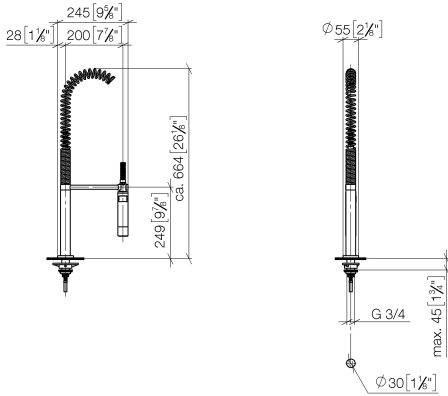

27 789 970

Passt zu: ELIO, TARA, TARA ULTRA

- Brausestrahl
- automatischer Umschalter Auslauf/Profi-Garnitur
- Armaturenhöhe 665 mm
- Einzelrosette Ø 55 mm
- Bohrungsdurchmesser Profibrause 30 mm
- Sprayface mit Antikalk-System
- bleifrei

Nur kombinierbar mit 33826790, 32800790, 33826888, 32815888, 20815892, 33826875.

Eigensicher gegen Rückfließen.

	Dark Platinum gebürstet	27 789 970-99
	Chrom	27 789 970-00
	Platin gebürstet	27 789 970-06
	Platin	27 789 970-08
	Dark Chrome	27 789 970-19
	Chrom gebürstet (Edelstahl-Look)	27 789 970-93

27 789 970

mm [inches]
M 1:10

Durchflussdiagramm

Zertifikate

LGA_18901.

Belgaqua_22_277_2
7_3.

27 789 970

Ersatzteile für die
anderen
Oberflächenvarianten
finden Sie hier:
Chrom